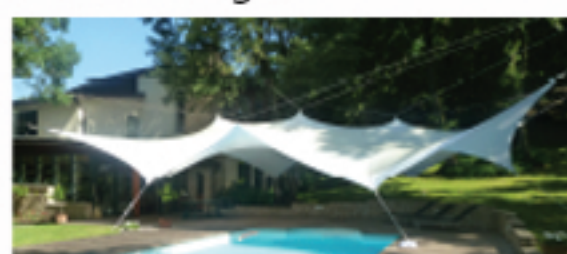

TISSU EXTENSIBLE
LYCRA IGNIFUGÉ M1 IMPERMEABLE
Largeur 1,6 m – Rouleaux de 50 ml –
Densité 180gr/m2
Coloris : Blanc
Confection sur mesure de vos décors.
Décorations pour tout événements,
Toile d'ombrage.

TISSU EXTENSIBLE
LYCRA NON IGNIFUGÉ
Largeur 1,6m – Rouleaux de 50 ml –
Densité 110gr/m2
Coloris : Blanc – noir – bleu – rouge –
rose – jaune – orange –
etc.....