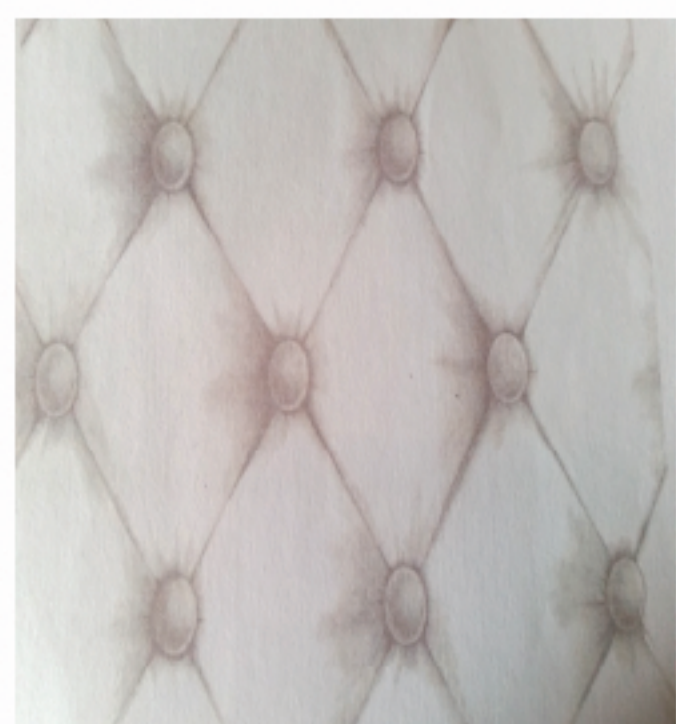

COTON GRATTE COSI
IGNIFUGÉ IMPRIMÉ
Largeur 260 cm - Rouleaux de 50 ml –
Coloris : TOUS LES COTONS GRATTES
IGNIFUGE
Confection sur mesure de vos décors.
Décorations pour tout événements.